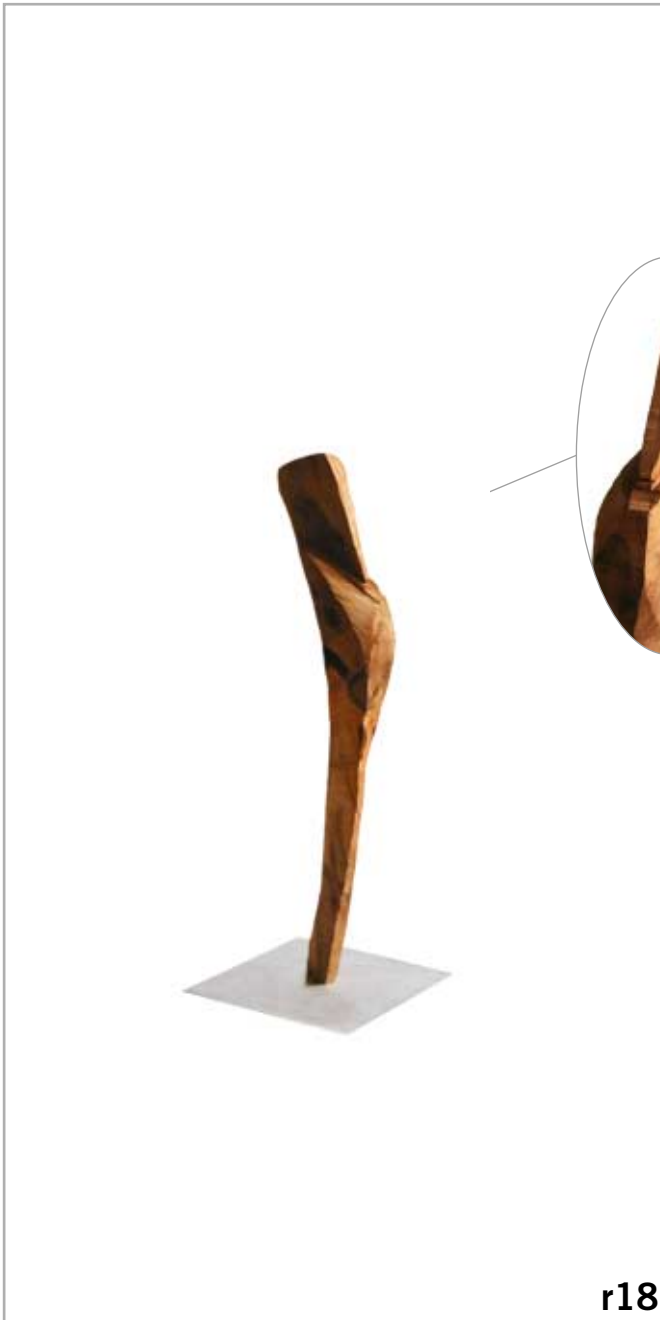

149 cm grosse *size*
natur/apfel farbe *color*
1999 datum *date*

r07

titel *title*

FRANZ BETZ
skulpturen

143 cm grosse *size*
natur/zwetschge farbe *color*
1998 datum *date*

r18 titel *title*

FRANZ BETZ
skulpturen

95 cm grosse *size*
natur/zwetschge farbe *color*
2000 datum *date*

c07

titel *title*

FRANZ BETZ
skulpturen

90 cm grosse *size*
gelborange farbe *color*
1998 datum *date*

c08 titel *title*

FRANZ BETZ
skulpturen