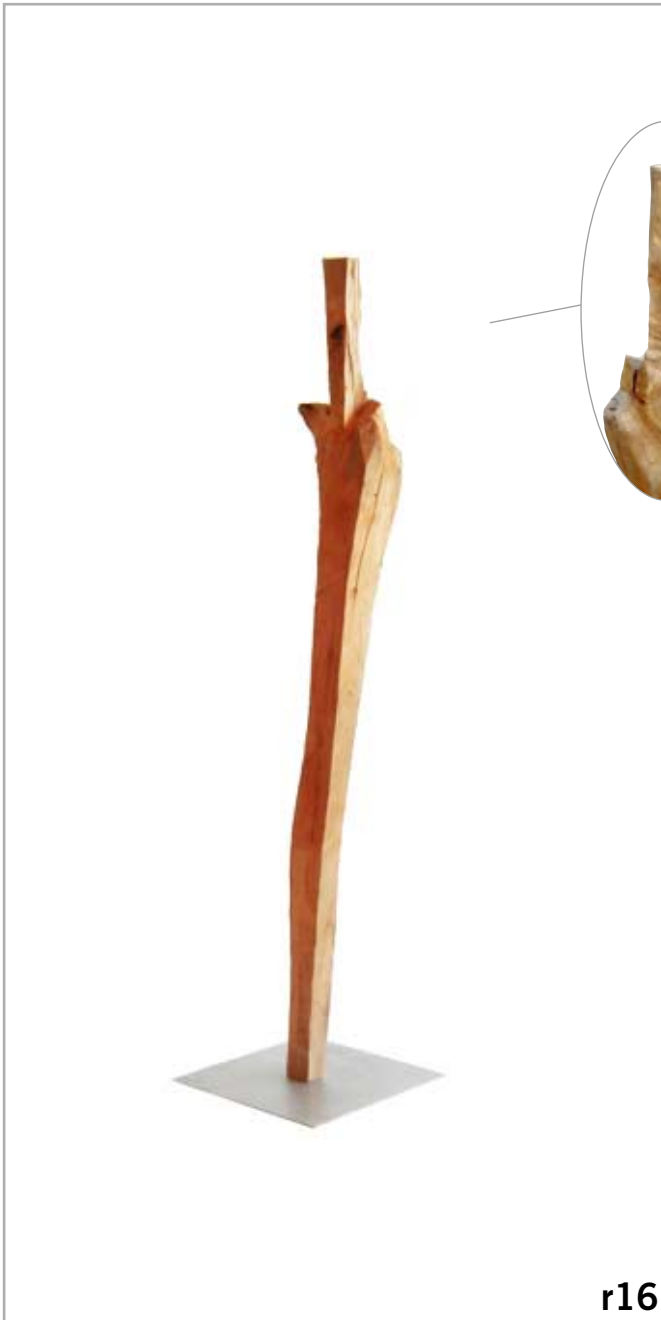

212 cm grosse *size*
natur/apfel farbe *color*
1998 datum *date*

r13

titel *title*

FRANZ BETZ
skulpturen

179 cm grosse *size*
natur/zwetschge farbe *color*
1999 datum *date*

r16

titel *title*

FRANZ BETZ
skulpturen