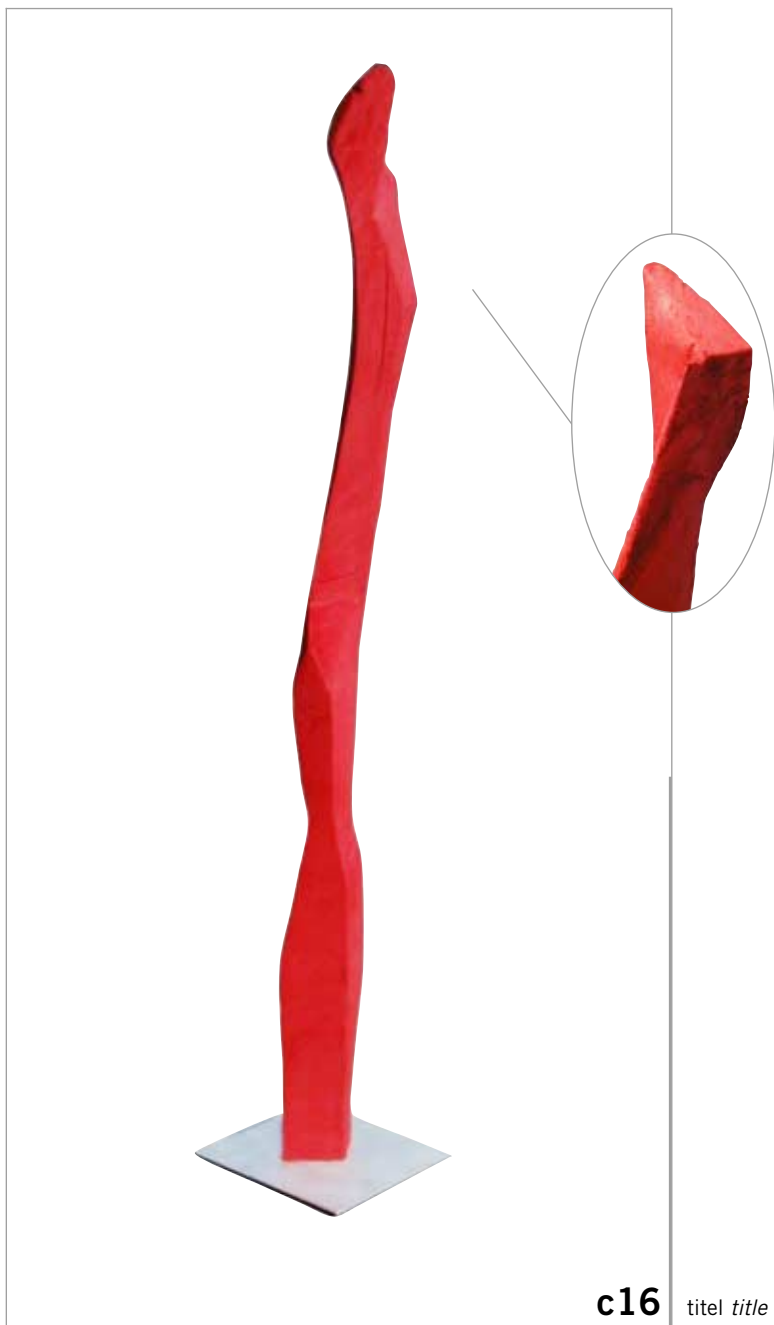

90 cm grosse *size*
gelborange farbe *color*
1998 datum *date*

c17 titel *title*

FRANZ BETZ
skulpturen

151 cm gröesse *size*
rot farbe *color*
2003 datum *date*

c10 titel *title*

FRANZ BETZ
skulpturen

183 cm gröesse *size*
rost-rot farbe *color*
1998 datum *date*