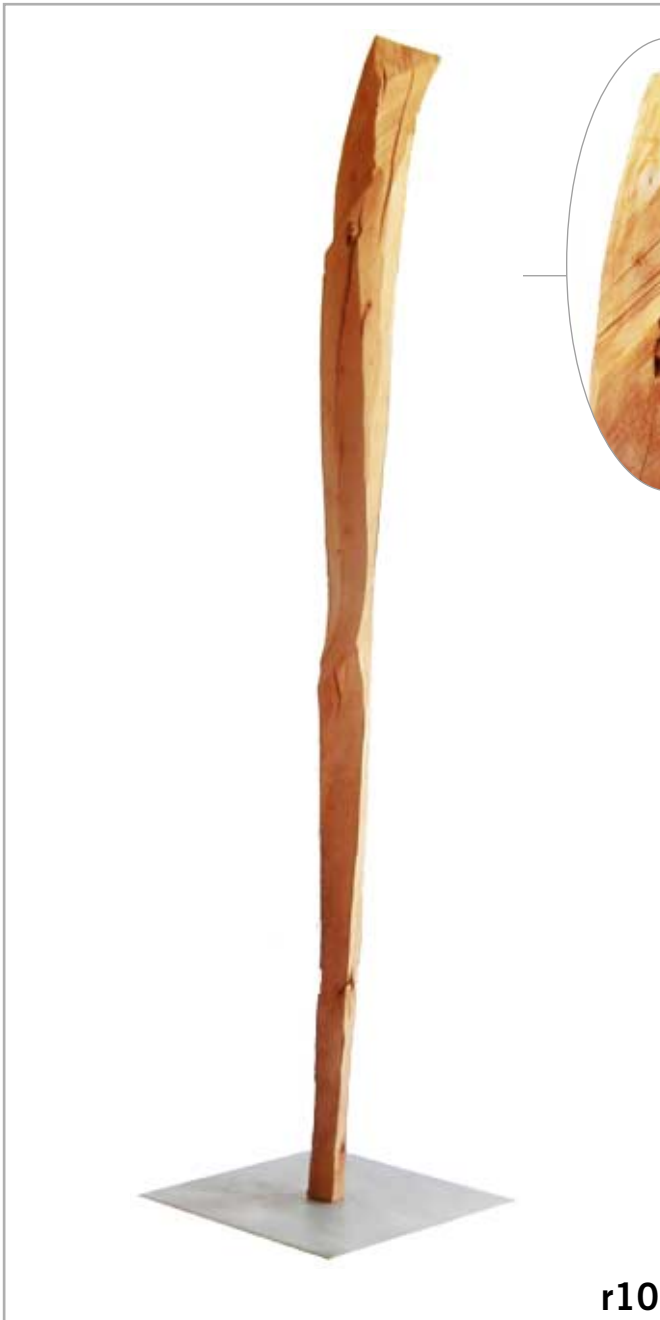

127 cm grosse *size*
natur/apfel farbe *color*
1999 datum *date*

r11

titel *title*

FRANZ BETZ
skulpturen

175 cm *grosse size*
natur/apfel *farbe color*
1998 *datum date*

r10 titel *title*

FRANZ BETZ
skulpturen