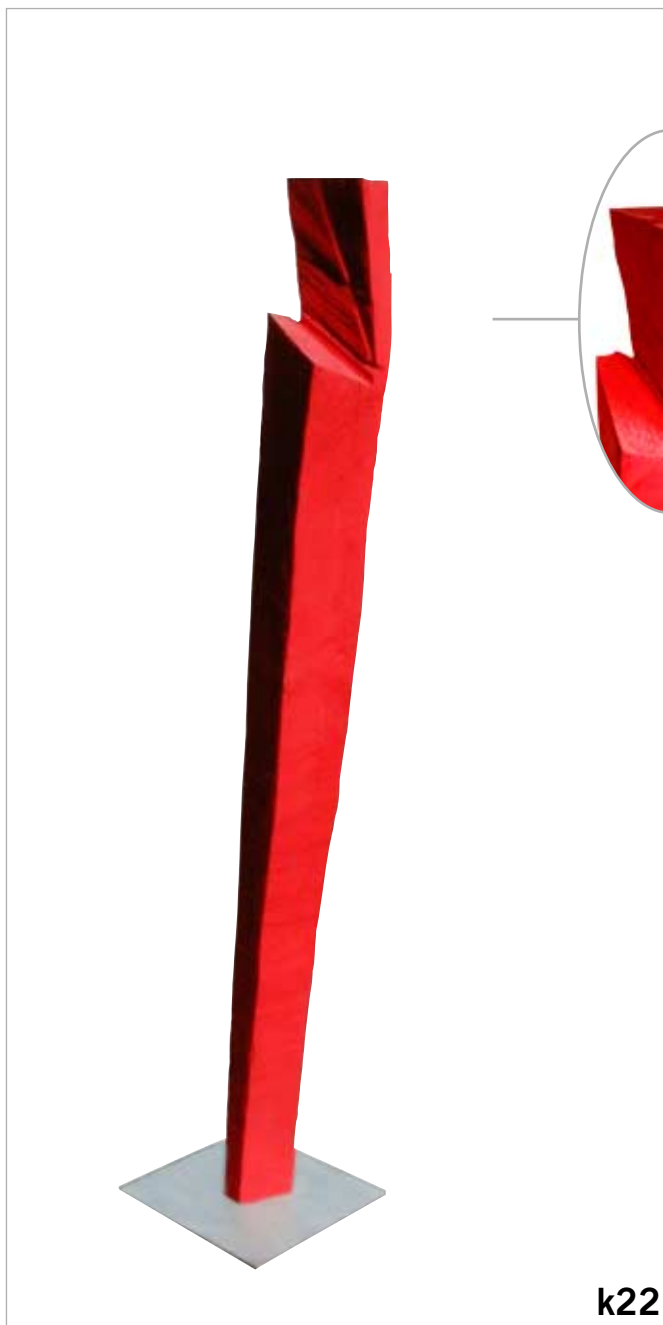

k22 titel *title*

FRANZ BETZ
skulpturen

187 cm gröesse *size*
rot farbe *color*
1999 datum *date*