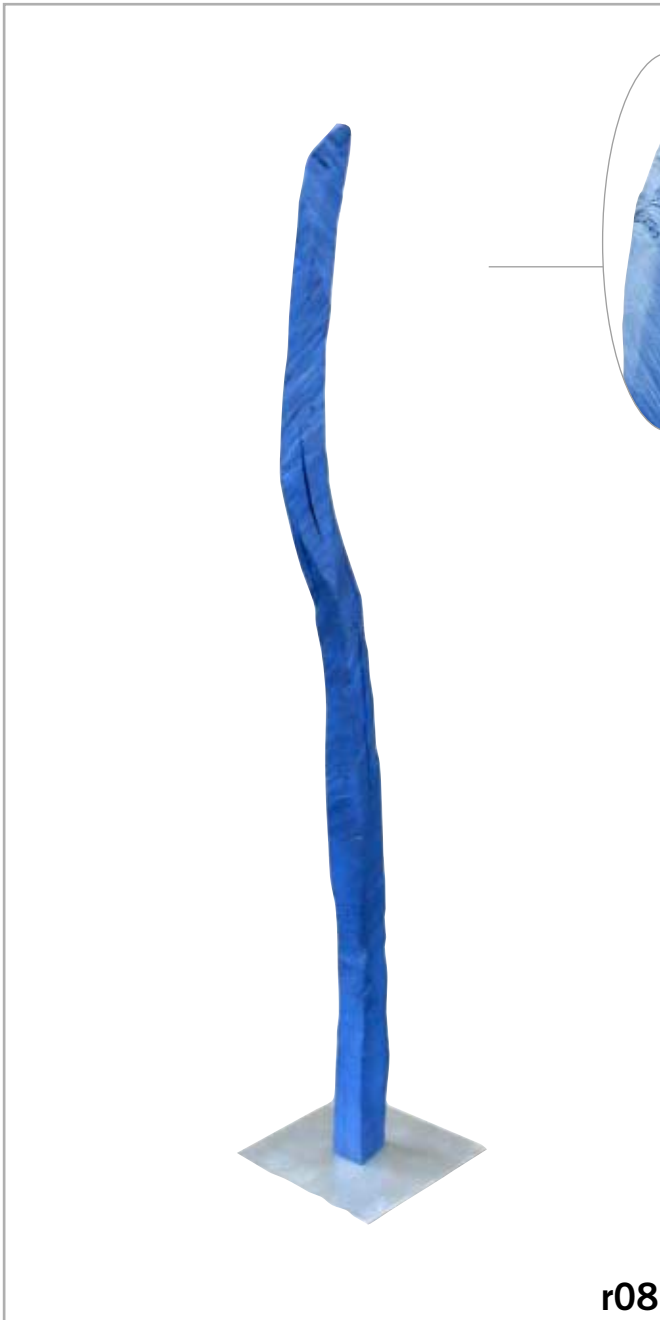

FRANZ BETZ
skulpturen

118 cm gröesse *size*
blau farbe *color*
2000 datum *date*

k10

titel *title*

FRANZ BETZ
skulpturen

137 cm grosse *size*
blau farbe *color*
1998 datum *date*

k09

titel *title*

FRANZ BETZ
skulpturen

162 cm gröesse *size*
blau farbe *color*
1997 datum *date*

k16 titel *title*

FRANZ BETZ
skulpturen

177 cm gröesse *size*
stahlblau farbe *color*
1998 datum *date*

r08 titel *title*

FRANZ BETZ
skulpturen

194 cm *grosse size*
natur/birne *farbe color*
1998 *datum date*

k15 titel *title*

FRANZ BETZ
skulpturen

189 cm gröesse *size*
grünblau farbe *color*
1998 datum *date*

c09

titel *title*

FRANZ BETZ
skulpturen