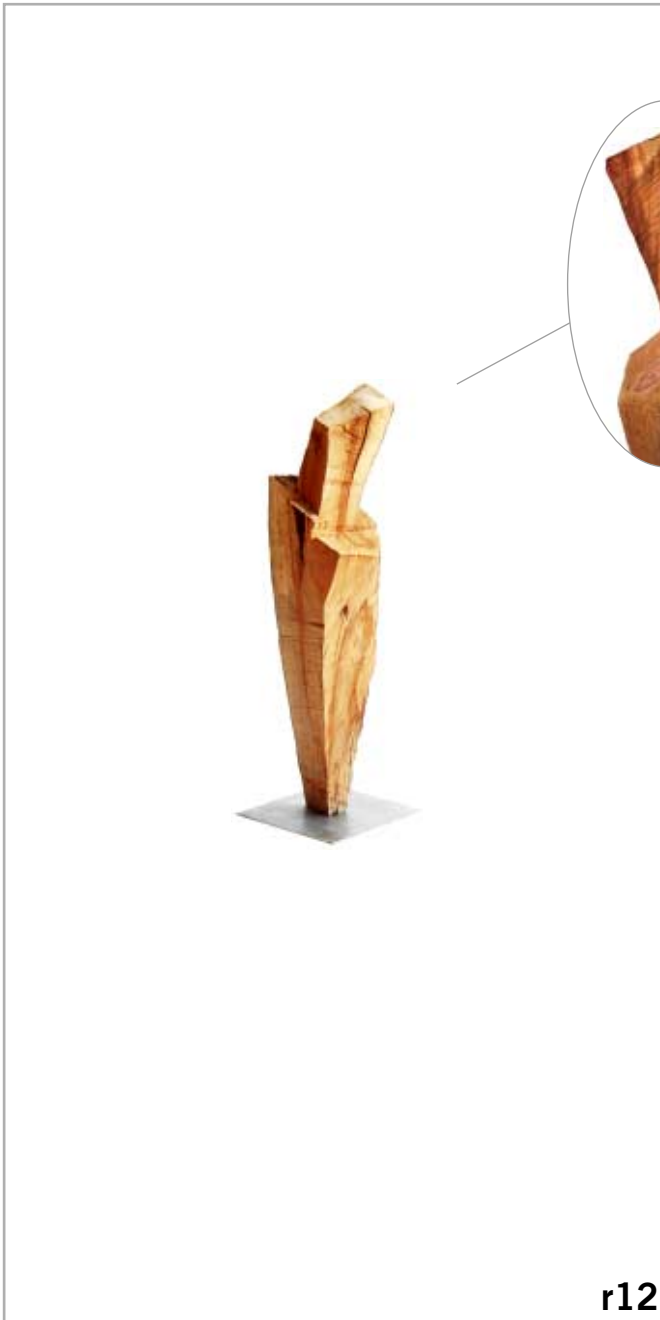

r12 titel *title*

FRANZ BETZ
skulpturen

79 cm   grosse *size*
natur/apfel   farbe *color*
1998   datum *date*