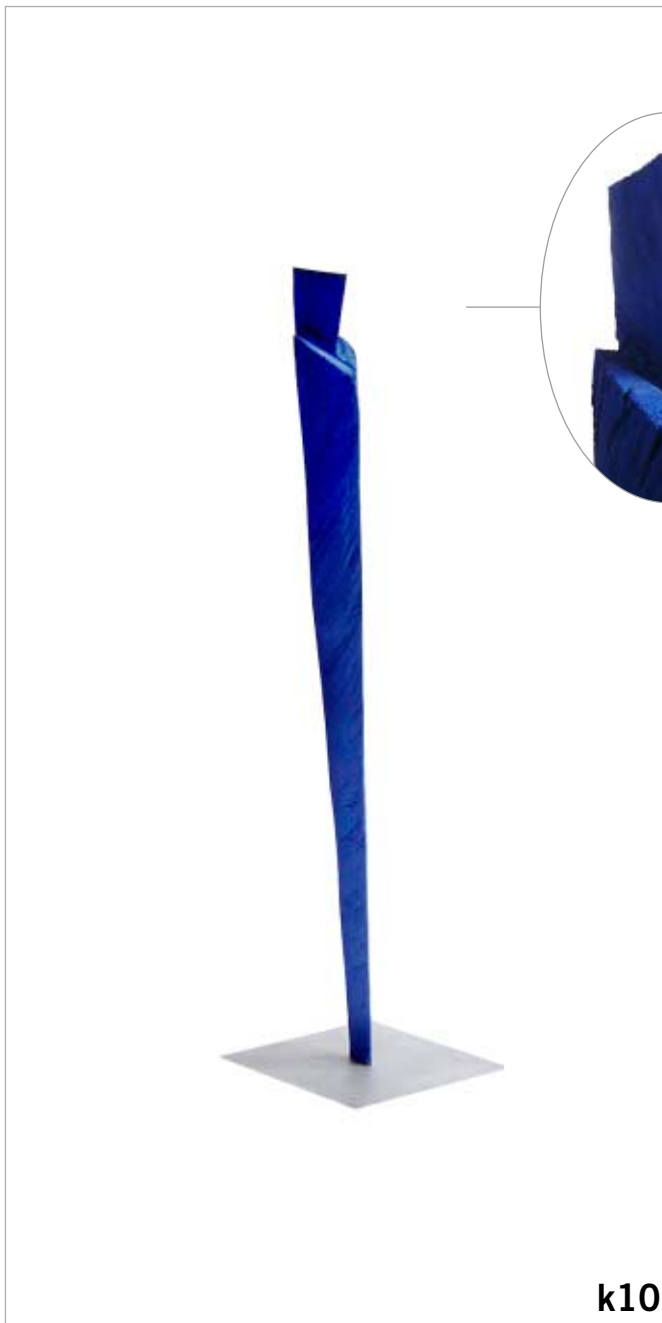

k10

titel *title*

FRANZ BETZ
skulpturen

137 cm   grosse *size*
blau   farbe *color*
1998   datum *date*