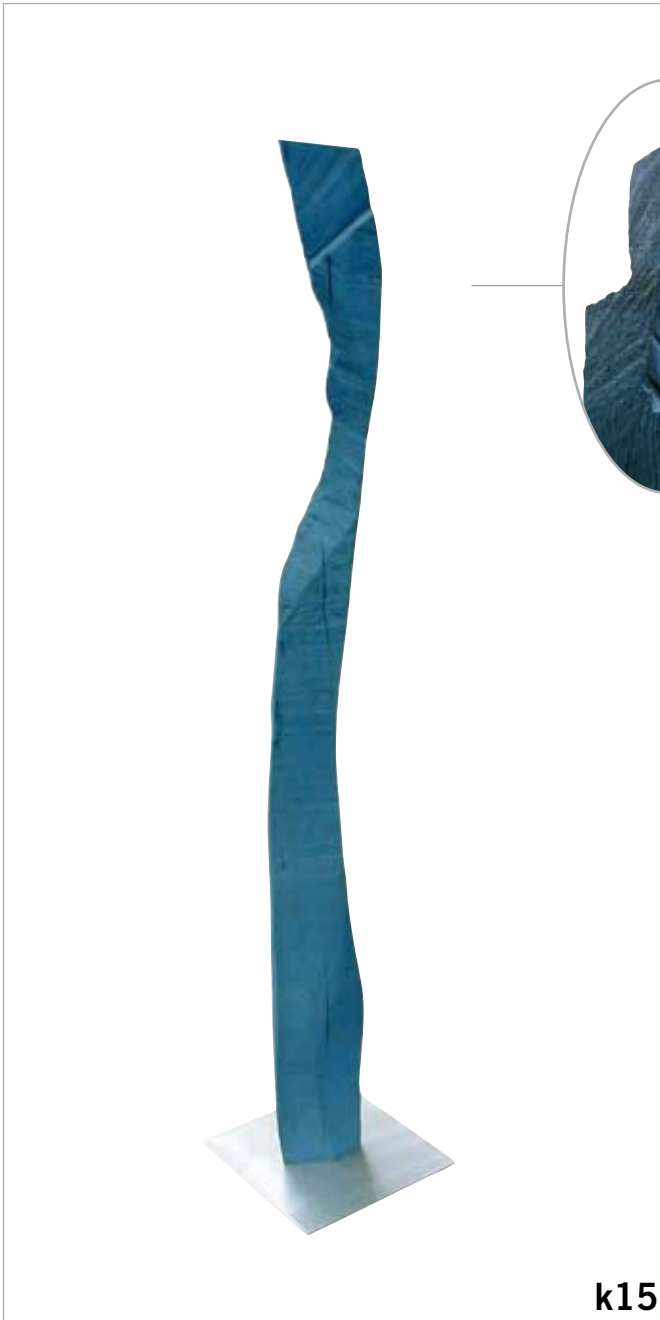

FRANZ BETZ
skulpturen

162 cm gröesse *size*
blau farbe *color*
1997 datum *date*

k16 titel *title*

FRANZ BETZ
skulpturen

177 cm gröesse *size*
stahlblau farbe *color*
1998 datum *date*

r08 titel *title*

FRANZ BETZ
skulpturen

194 cm *grosse size*
natur/birne *farbe color*
1998 *datum date*

k15 titel *title*

FRANZ BETZ
skulpturen

189 cm gröesse *size*
grünblau farbe *color*
1998 datum *date*

c09

titel *title*

FRANZ BETZ
skulpturen